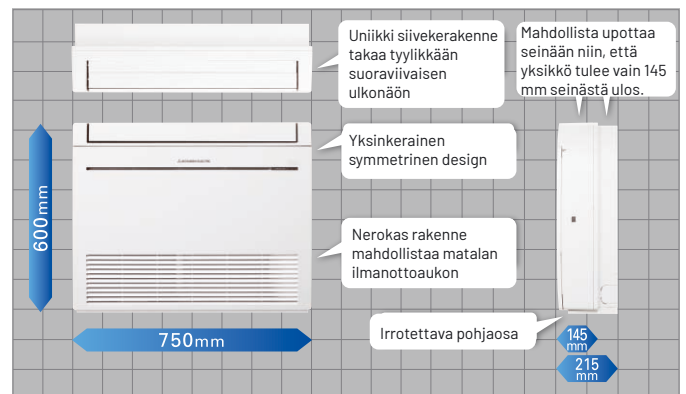

SCANOFFICE

— vuodesta 1984 —

Lattiamalli

01/2024

Lattiamallin ilmalämpöpumppu - Mitsubishi Electric MFZ-KW ja MFZ-KT

Energiatehokas ja tyylikäs lattiamallin sisäyksikkö sopii mitä vaativimpiin tiloihin. Ympäristöystävällinen R32 kylmäaine ja Hyper Heating ulkoyksikkö takaavat tehokkaan toiminnan vielä kovillakin pakkasilla.

Huippuominaisuudet

- helposti puhdistettavat suodattimet
- viikkoajastin
- 10 asteen ylläpitolämpö
- nopea lämpötilan nosto kaksiosaisella ilmanohjauksella
- takkatoiminto

Nopea lämpötilan nosto kiertää osan puhallusilmasta uudestaan kennon läpi, jotta huoneen lämpötila saadaan nopeasti halutulle tasolle.

Mitsubishi Electric -ilmalämpöpumput • MFZ-KW ja MFZ-KT MALLISARJA

Tekniset tiedot

MALLI		KW35VGHZ	
Sisäyksikkö			MFZ-KW35VG
Ulkoyksikkö			MUFZ-KW35VGHZ
Lämmitystoiminto	Energiatehokkuusluokka/SCOP		A+/4,1
	Pdesignh	kW	3,6
	Lämmitysteho [nimellisteho]	kW	0,2 - 6,0 [4,3]
	Lämmitysteho -15°C	kW	4,3
	Lämmitysteho -25°C	kW	2,6
	Taattu toiminta-alue (ulkolämpötila)	°C	-25 ~ +24
Jäähdytystoiminto	Energiatehokkuusluokka/SEER		A++/8,1
	Pdesignc	kW	3,5
	Jäähdytysteho [nimellisteho]	kW	0,7 - 4,3 [3,5]
	Taattu toiminta-alue (ulkolämpötila)	°C	-10 ~ +46
Sisäyksikkö	Mitat (k x l x s)	mm	600 x 750 x 215
	Paino	kg	15
	Äänenpainetaso (L _{PA}) (min-max)*	dB	18 - 25 - 30 - 35 - 41
Ulkoyksikkö	Mitat (k x l x s)	mm	550 x 800 x 285
	Paino	kg	35
	Äänenpainetaso (L _{PA}) (jäähd. / lämm.)	dB	47 / 47
Asennustiedot	Putkikoko (neste, kaasu)	tuumaa	1/4, 3/8
	Maksimi putkipituus /korkeusero	m	20/12
	Jännite, vaihe/taajuus	V, vaihe/Hz	230, 1/50
	Varokekoko	A	13
Kylmäaine	Tyyppi / GWP		R32 / 675
	Tehdastyttö	kg	1,0
	Lisätäyttö (7 m jälkeen)	g/m	20
MALLI		KT25VG	
Sisäyksikkö R32 multisplitjärjestelmään			MFZ-KT25VG
Sisäyksikkö	Mitat (k x l x s)	mm	600 x 750 x 215
	Paino	kg	14,5
	Äänenpainetaso (L _{PA}) (min-max)*	dB	24 - 28 - 34 - 39 - 44
Asennustiedot	Putkikoko (neste, kaasu)	tuumaa	1/4, 3/8